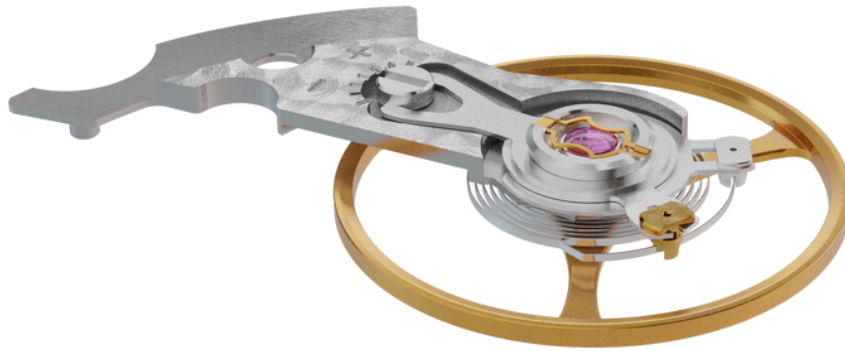

## Balancier réglé sur pont Kompatibel mit 2824<sup>®\*</sup>

Image by Feller Group SA

Entdecken Sie unsere hochwertigen Assortiments: "balancier réglé sur pont" by feller, ein wahres uhrmacherisches Meisterwerk. Mit Sorgfalt und Leidenschaft zusammengestellt, vereint dieses "balancier réglé sur pont" Zuverlässigkeit, Präzision und Schweizer Know-how.

### Vorteile

REACH-Konforme Materialien

High-Performance Spirale für beste thermische Stabilität

Unruhwellen Roulage Feller™

Stossicherung  incabloc<sup>sa</sup>

Optimiert für die COSC-Prüfung

Verschiedene Farben und Dekorationen auf Anfrage